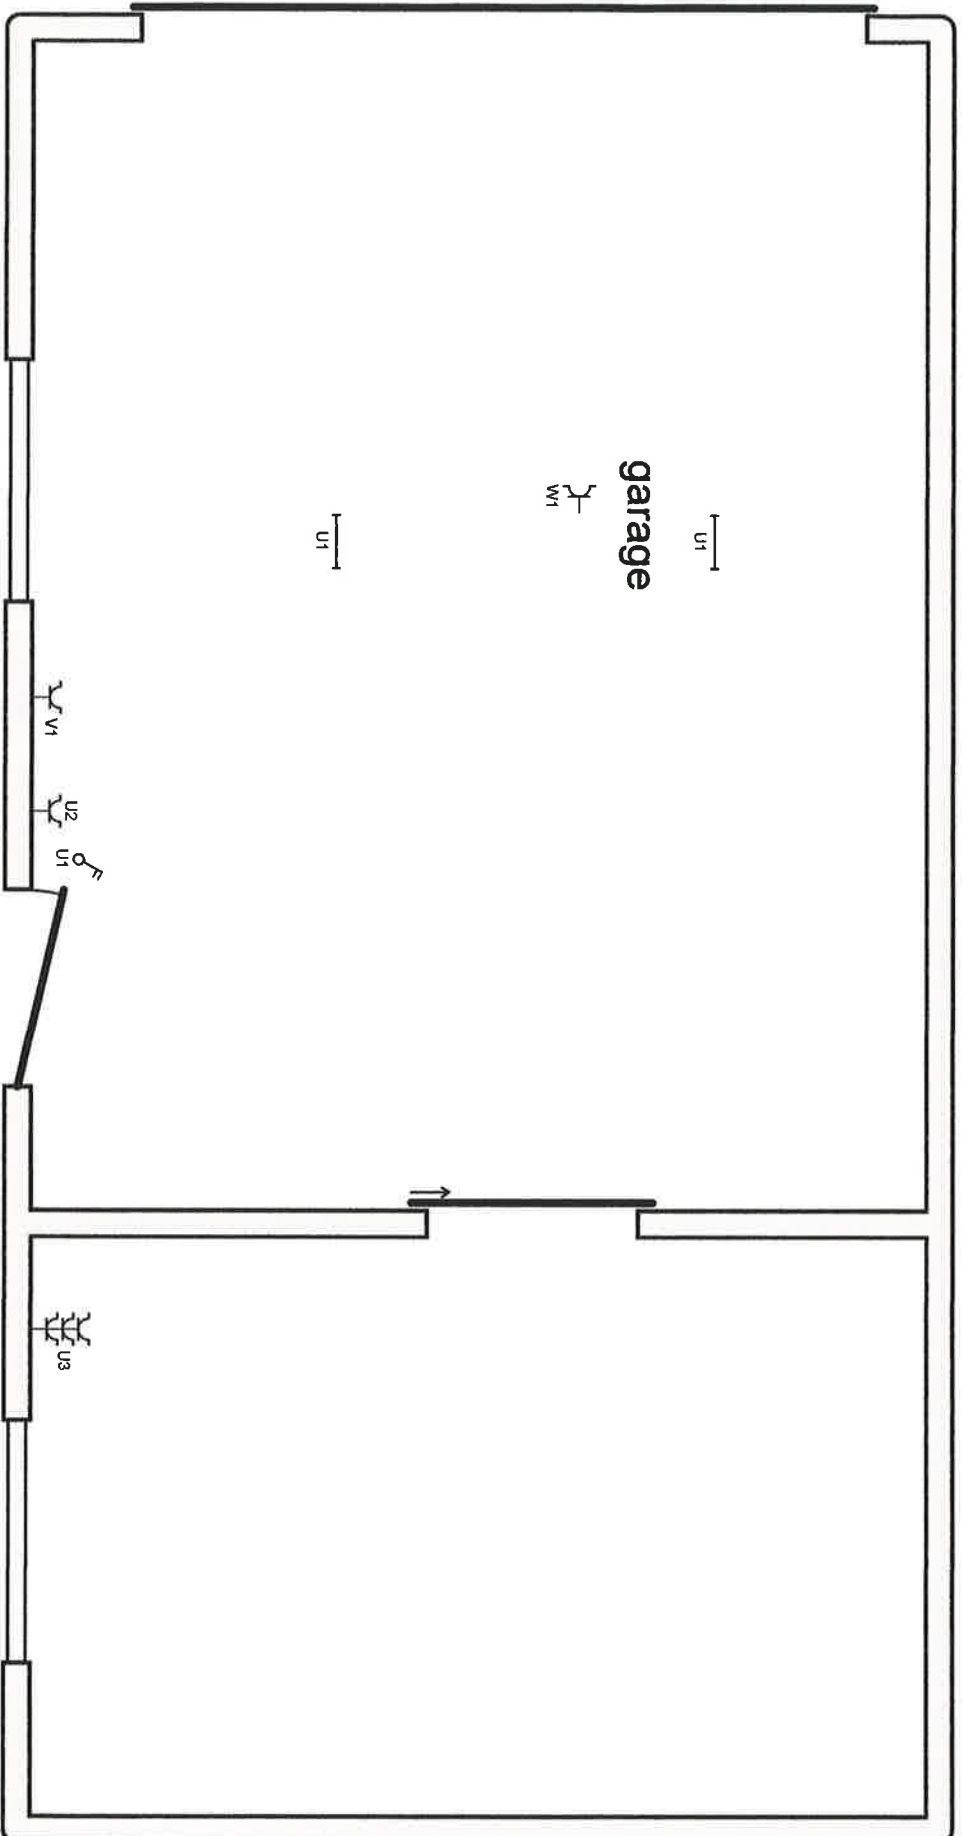

25/11/2016

Plaats van de elektrische installatie
dhr. & mev. Jeroen Maabe-Celestine Vanhulle
Vakkerkweg 125
9990 Maldegem

Installateur
Elektro Torremans
Hommels 42
8730 Beernem
GSM: 0495 29 09 66
e-mail: romny.torremans@telenet.be
BTW BE 0673.404.682

P. 6/7
Situatieschema
2 x 230V ~ 50Hz