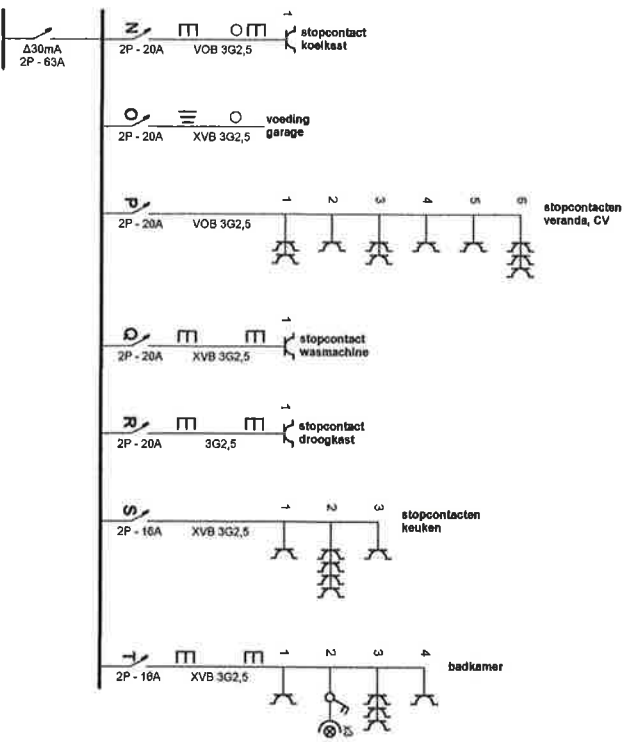

Bord Garage

25/10/2018

Elektro Torremans
Industrieweg 119
8730 Beemem
T: 0495 29 09 66
E: ronny.torremans@telenet.be
WWW.ELEKTROTORREMANS.BE

Plaats van de elektrische installatie
dhr. & mevr. Jeroen Maebe-Celestine Vanhulle
Vakekenweg 125
9990 Maldegem

Installateur
Elektro Torremans
Hornmels 42
8730 Beemem
GSM: 0495 29 09 66
e-mail: ronny.torremans@telenet.be
BTW BE 0673.404.682

[Handwritten signature]

p. 2/7
Eendradschema
2 x 230V ~ 50Hz