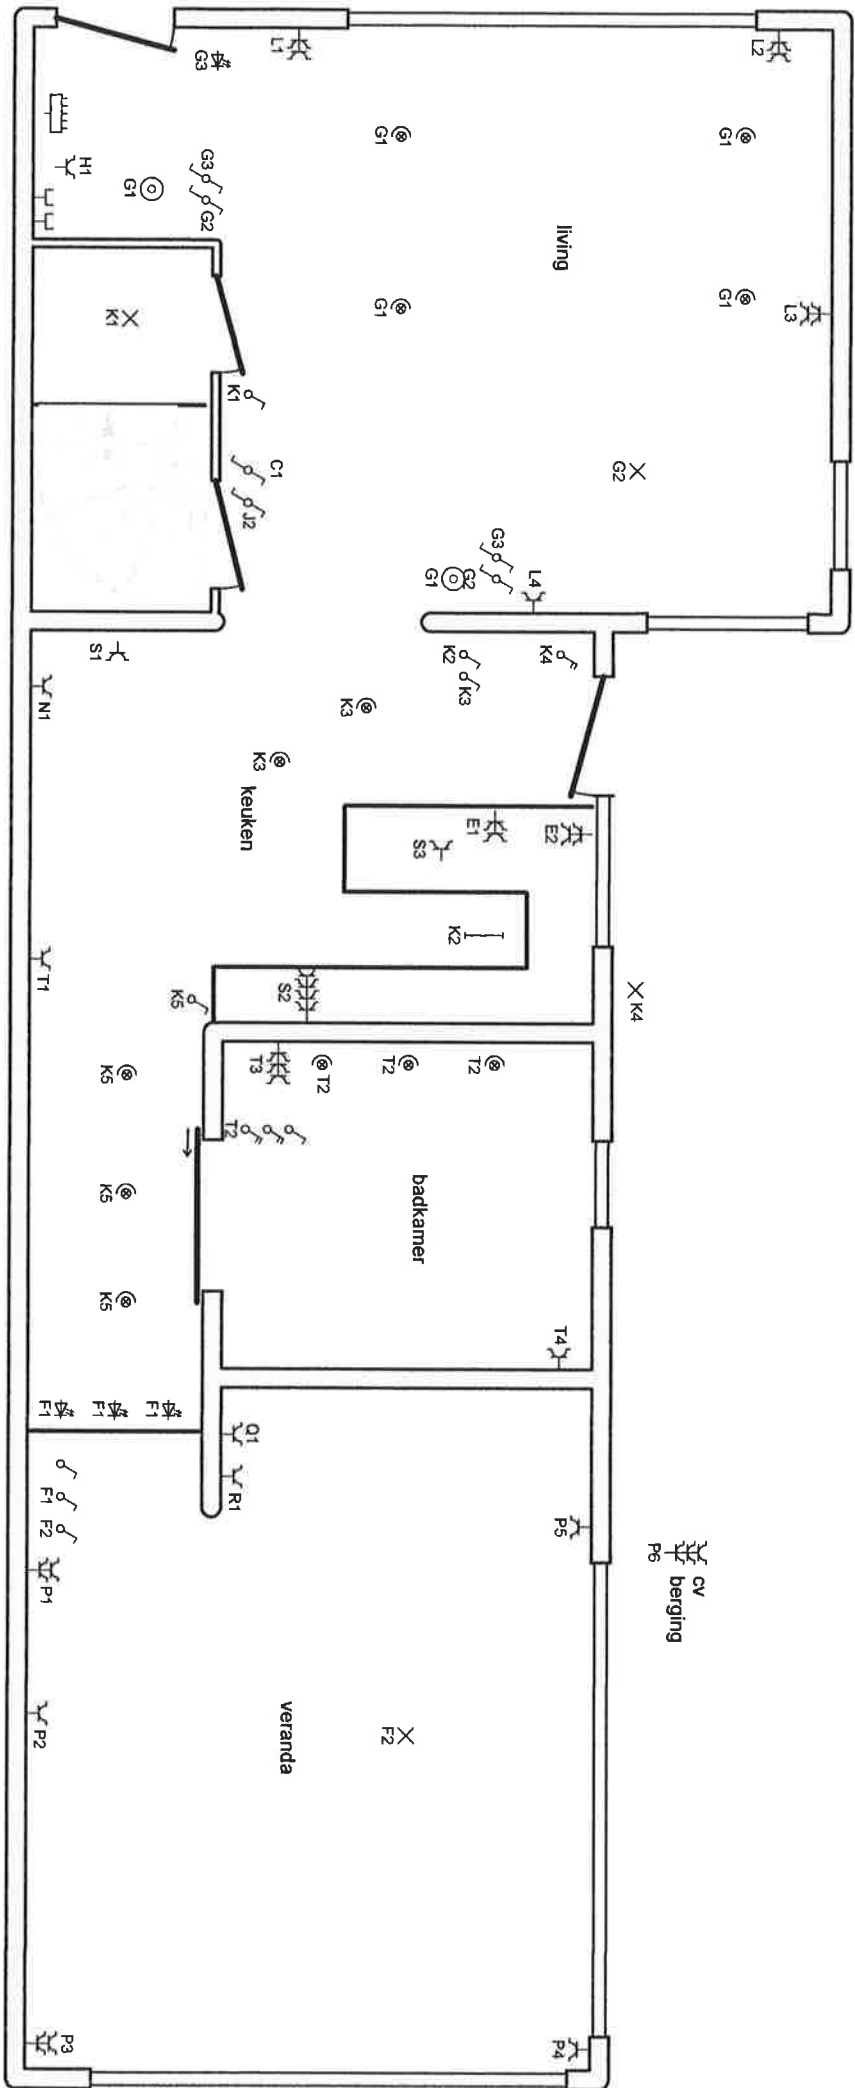

25/12/16

Plaats van de elektrische installatie
dhr. & mevr. Jeroen Maebe-Celestine Vanhulle
Vakekerweg 125
9990 Maldegen

Installateur
Elektro Torremans
Hommels 42
8730 Beemem
GSM: 0495 29 09 66
e-mail: ronny.torremans@telenet.be
BTW BE 0673.404.682

P. 317
Situatieschema
2 x 230V ~ 50Hz