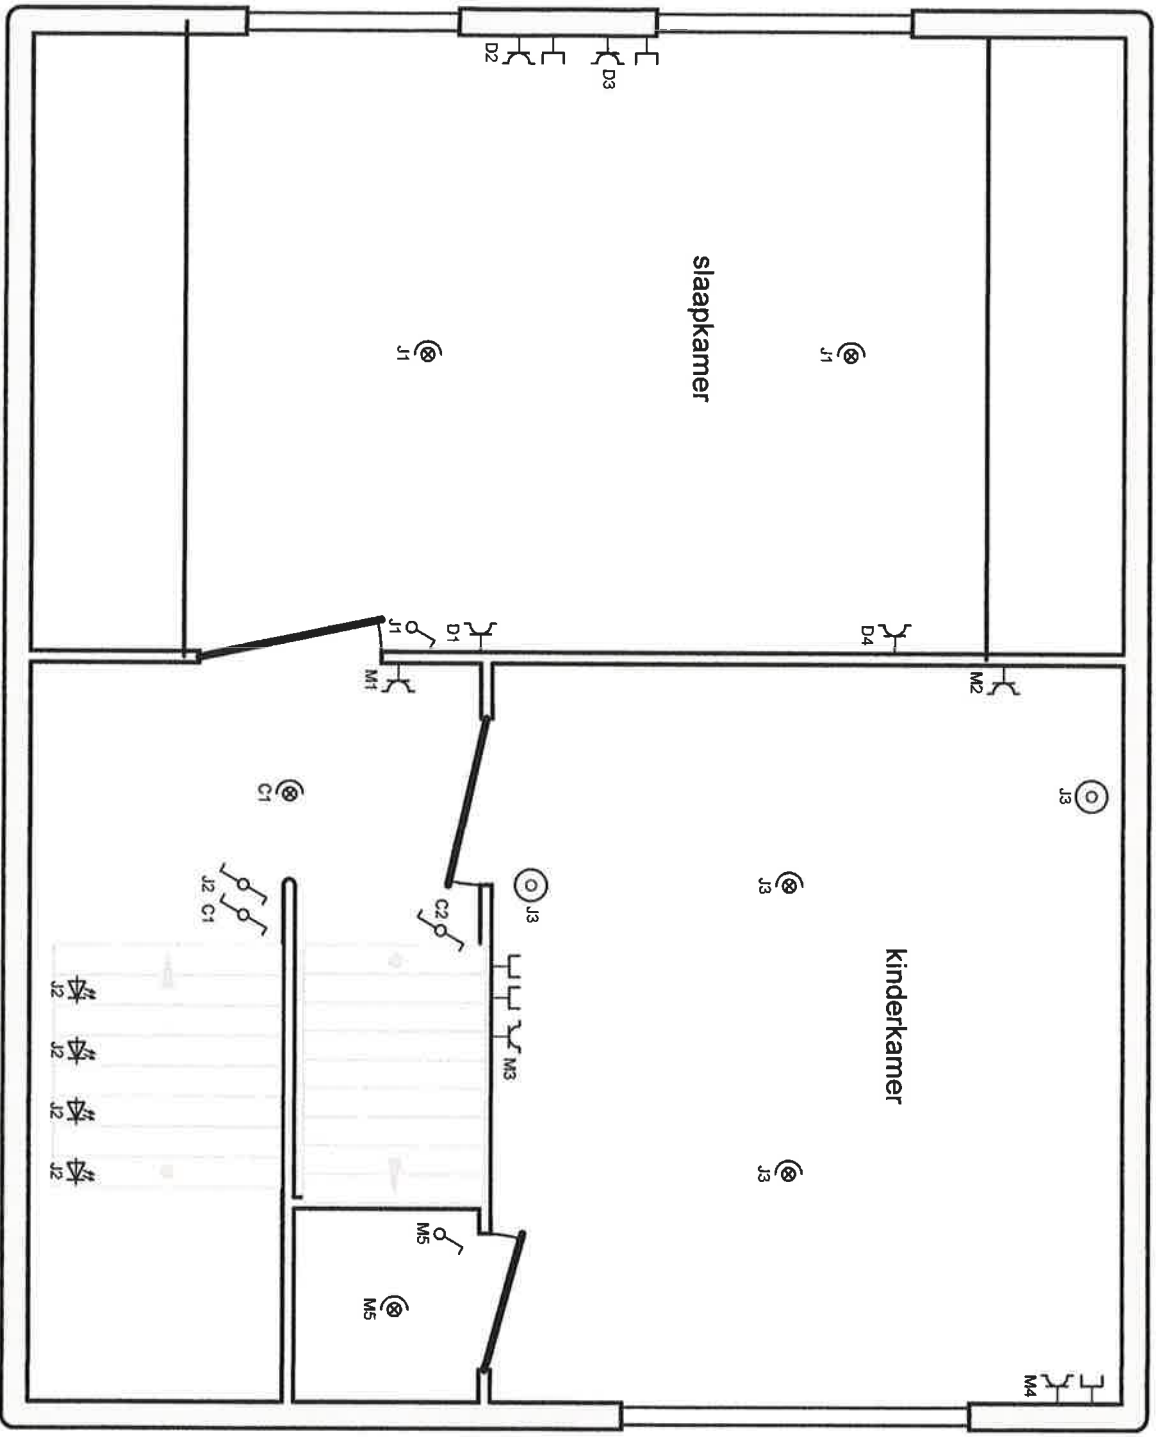

Plaats van de elektrische installatie
dhr. & mevr. Jeroen Maebe-Celestine Vanhulle
Vakkerkweg 125
9990 Maldegeen

Installateur
Elektro Torremans
Hommels 42
8730 Beernem
GSM: 0495 29 09 66
e-mail: ronny.torremans@telenet.be
BTW BE 0673.404.682

P. 4/7
Situatieschema
2 x 230V ~ 50Hz