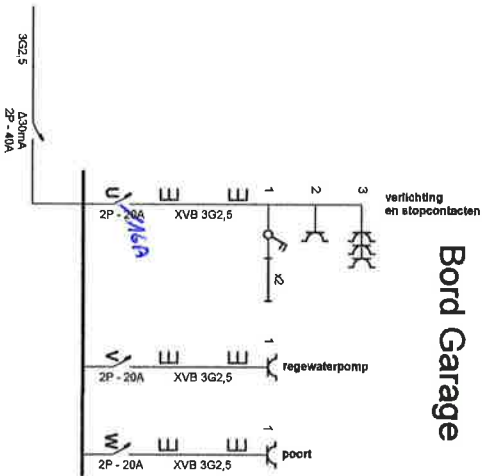

### Bord Garage

*25/10/2018*

Elektro Torremans  
 Industrieweg 119  
 8730 Beemem  
 T: 0495 29 09 66  
 E: ronny.torremans@telenet.be  
 WWW.ELEKTROTORREMANS.BE

**Plaats van de elektrische installatie**  
 dhr. & mevr. Jeroen Maebe-Celestine Vanhulle  
 Vakekenweg 125  
 9990 Maldegem